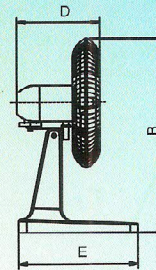

AIRWARE FAN

COMMERCIAL FANS SERIES

WALL FAN

MODEL 型号	FAN SIZE	A	B	C	D
FW40JF	16"/400mm	450	380	105	80
FW45JF	18"/450mm	508	380	105	80
FW50JF	20"/500mm	568	390	105	80

DESK FAN

MODEL	FAN SIZE	A	B	C	D	E
FM40JC	16"/400mm	450	551	200	310	300
FM45JC	18"/450mm	508	580	200	310	300
FM50JC	20"/500mm	568	610	200	320	300

	POSITION 1 (LOW)			POSITION 2 (MID)			POSITION 3 (HIGH)		
	400	450	500	400	450	500	400	450	500
FAN SPEED (RPM)	1120	1120	1120	1280	1280	1280	1400	1400	1400
AIR DLVY (CFM)	2900	3500	3900	3100	3700	4100	3400	4000	4600
(M³/MIN)	82	99	110	87	104	115	95	112	136
NOISE LEVEL (dB)	47	52	54	49	54	58	51	56	65
POWER OUTPUT (W)	95	105	155	100	110	160	105	135	170
CURRENT (A)	0.42	0.48	0.70	0.45	0.50	0.75	0.50	0.61	0.80

STAND FAN

MODEL	FAN SIZE	A	B(MAX)	B(MIN)	C	D
FS40JC	16"/400mm	450	1250	1025	320	530
FS45JC	18"/450mm	508	1250	1025	320	530
FS50JC	20"/500mm	568	1250	1025	320	530