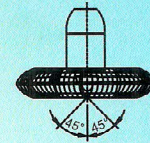

AIRWARE FAN

COMMERCIAL FANS SERIES

WALL FAN

MODEL 型号	FAN SIZE	A	B	C	D
FW40JF	16"/400mm	450	380	105	80
FW45JF	18"/450mm	508	380	105	80
FW50JF	20"/500mm	568	390	105	80

DESK FAN

MODEL	FAN SIZE	A	B	C	D	E
FM40JC	16"/400mm	450	551	200	310	300
FM45JC	18"/450mm	508	580	200	310	300
FM50JC	20"/500mm	568	610	200	320	300

	POSITION 1 (LOW)			POSITION 2 (MID)			POSITION 3 (HIGH)		
	400	450	500	400	450	500	400	450	500
FAN SPEED (RPM)	1120	1120	1120	1280	1280	1280	1400	1400	1400
AIR DLVY (CFM)	2900	3500	3900	3100	3700	4100	3400	4000	4600
(M³/MIN)	82	99	110	87	104	115	95	112	136
NOISE LEVEL (dB)	47	52	54	49	54	58	51	56	65
POWER OUTPUT (W)	95	105	155	100	110	160	105	135	170
CURRENT (A)	0.42	0.48	0.70	0.45	0.50	0.75	0.50	0.61	0.80

STAND FAN

MODEL	FAN SIZE	A	B(MAX)	B(MIN)	C	D
FS40JC	16"/400mm	450	1250	1025	320	530
FS45JC	18"/450mm	508	1250	1025	320	530
FS50JC	20"/500mm	568	1250	1025	320	530