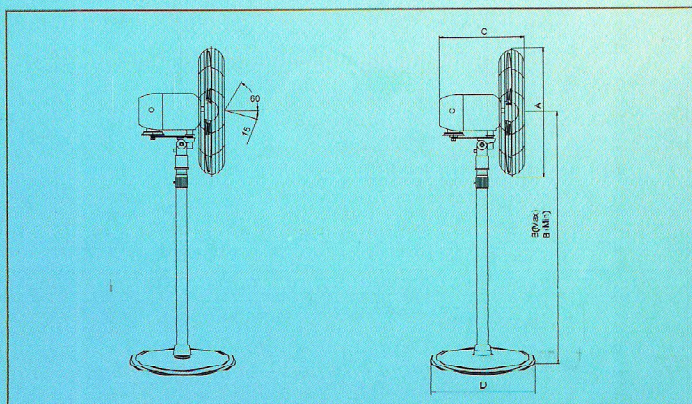

MODEL	FAN SIZE	A	B	C	D	E
FM40JC	16"/400mm	450	551	200	310	300
FM45JC	18"/450mm	508	580	200	310	300
FM50JC	20"/500mm	568	610	200	320	300

	POSITION 1 (LOW)			POSITION 2 (MID)			POSITION 3 (HIGH)		
	400	450	500	400	450	500	400	450	500
FAN SPEED (RPM)	1120	1120	1120	1280	1280	1280	1400	1400	1400
AIR DLVY (CFM)	2900	3500	3900	3100	3700	4100	3400	4000	4600
(M³/MIN)	82	99	110	87	104	115	95	112	136
NOISE LEVEL (dB)	47	52	54	49	54	58	51	56	65
POWER OUTPUT (W)	95	105	155	100	110	160	105	135	170
CURRENT (A)	0.42	0.48	0.70	0.45	0.50	0.75	0.50	0.61	0.80