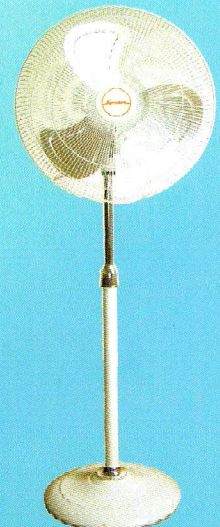

# AIRWARE FAN

### WALL FAN

MODEL 型号	FAN SIZE	A	B	C	D
FW40JF	16"/400mm	450	380	105	80
FW45JF	18"/450mm	508	380	105	80
FW50JF	20"/500mm	568	390	105	80

### DESK FAN

MODEL	FAN SIZE	A	B	C	D	E
FM40JC	16"/400mm	450	551	200	310	300
FM45JC	18"/450mm	508	580	200	310	300
FM50JC	20"/500mm	568	610	200	320	300

	POSITION 1 (LOW)			POSITION 2 (MID)			POSITION 3 (HIGH)		
	400	450	500	400	450	500	400	450	500
FAN SPEED (RPM)	1120	1120	1120	1280	1280	1280	1400	1400	1400
AIR DLVY (CFM)	2900	3500	3900	3100	3700	4100	3400	4000	4600
(M <sup>3</sup> /MIN)	82	99	110	87	104	115	95	112	136
NOISE LEVEL (dB)	47	52	54	49	54	58	51	56	65
POWER OUTPUT (W)	95	105	155	100	110	160	105	135	170
CURRENT (A)	0.42	0.48	0.70	0.45	0.50	0.75	0.50	0.61	0.80

### STAND FAN

MODEL	FAN SIZE	A	B(MAX)	B(MIN)	C	D
FS40JC	16"/400mm	450	1250	1025	320	530
FS45JC	18"/450mm	508	1250	1025	320	530
FS50JC	20"/500mm	568	1250	1025	320	530