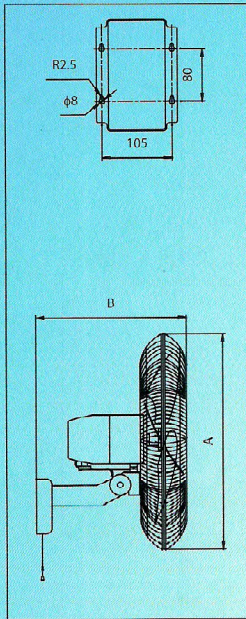

### WALL FAN

MODEL 型号	FAN SIZE	A	B	C	D
FW40JF	16"/400mm	450	380	105	80
FW45JF	18"/450mm	508	380	105	80
FW50JF	20"/500mm	568	390	105	80

### DESK FAN

MODEL	FAN SIZE	A	B	C	D	E
FM40JC	16"/400mm	450	551	200	310	300
FM45JC	18"/450mm	508	580	200	310	300
FM50JC	20"/500mm	568	610	200	320	300

	POSITION 1 (LOW)			POSITION 2 (MID)			POSITION 3 (HIGH)		
	400	450	500	400	450	500	400	450	500
FAN SPEED (RPM)	1120	1120	1120	1280	1280	1280	1400	1400	1400
AIR DLVY (CFM)	2900	3500	3900	3100	3700	4100	3400	4000	4600
(M <sup>3</sup> /MIN)	82	99	110	87	104	115	95	112	136
NOISE LEVEL (dB)	47	52	54	49	54	58	51	56	65
POWER OUTPUT (W)	95	105	155	100	110	160	105	135	170
CURRENT (A)	0.42	0.48	0.70	0.45	0.50	0.75	0.50	0.61	0.80

### STAND FAN

MODEL	FAN SIZE	A	B(MAX)	B(MIN)	C	D
FS40JC	16"/400mm	450	1250	1025	320	530
FS45JC	18"/450mm	508	1250	1025	320	530
FS50JC	20"/500mm	568	1250	1025	320	530