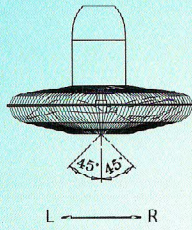

### WALL FAN

MODEL 型号	FAN SIZE	A	B	C	D
FW40JF	16"/400mm	450	380	105	80
FW45JF	18"/450mm	508	380	105	80
FW50JF	20"/500mm	568	390	105	80